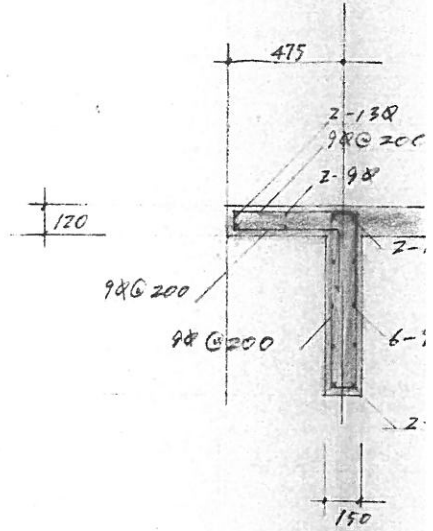

平面図 Y50

スクリューポンプ
透明カバー

在 昭
研

GL

層根版 1/50

床版 1/50

底 R 9L

層根版 1/50

床版 1/50

底

層根版 7120 all 9x@200

床版 7200 all 9x@150

基礎

床版 1/50

底口型 1/30

階板 1/30