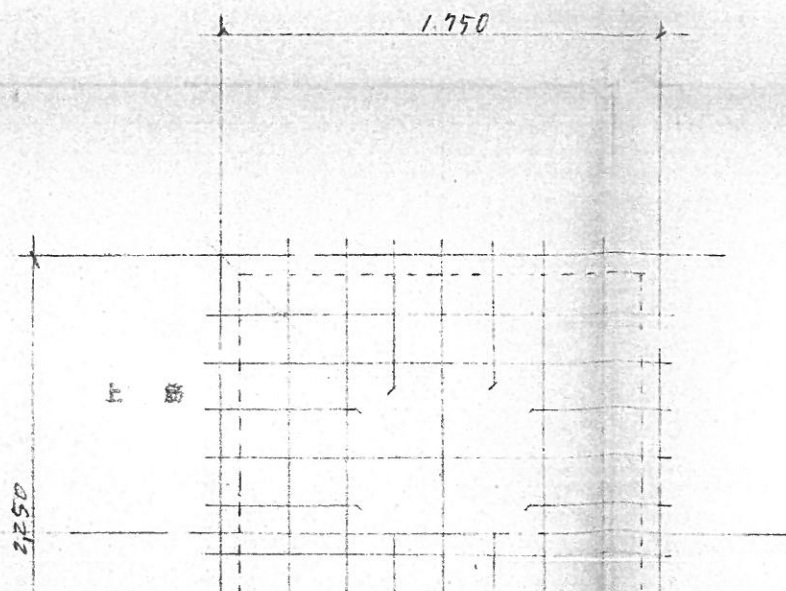

平面図 Y50

スクリューポンプ
透明カバー

在 昭
研

GL

層根版 1/50

床版 1/50

底 R 9L

層根版 1/50

床版 1/50

底

層根版 7120 all 9x@200

床版 7200 all 9x@150

基礎

床版 1/50

底口型 1/30

階板 1/30