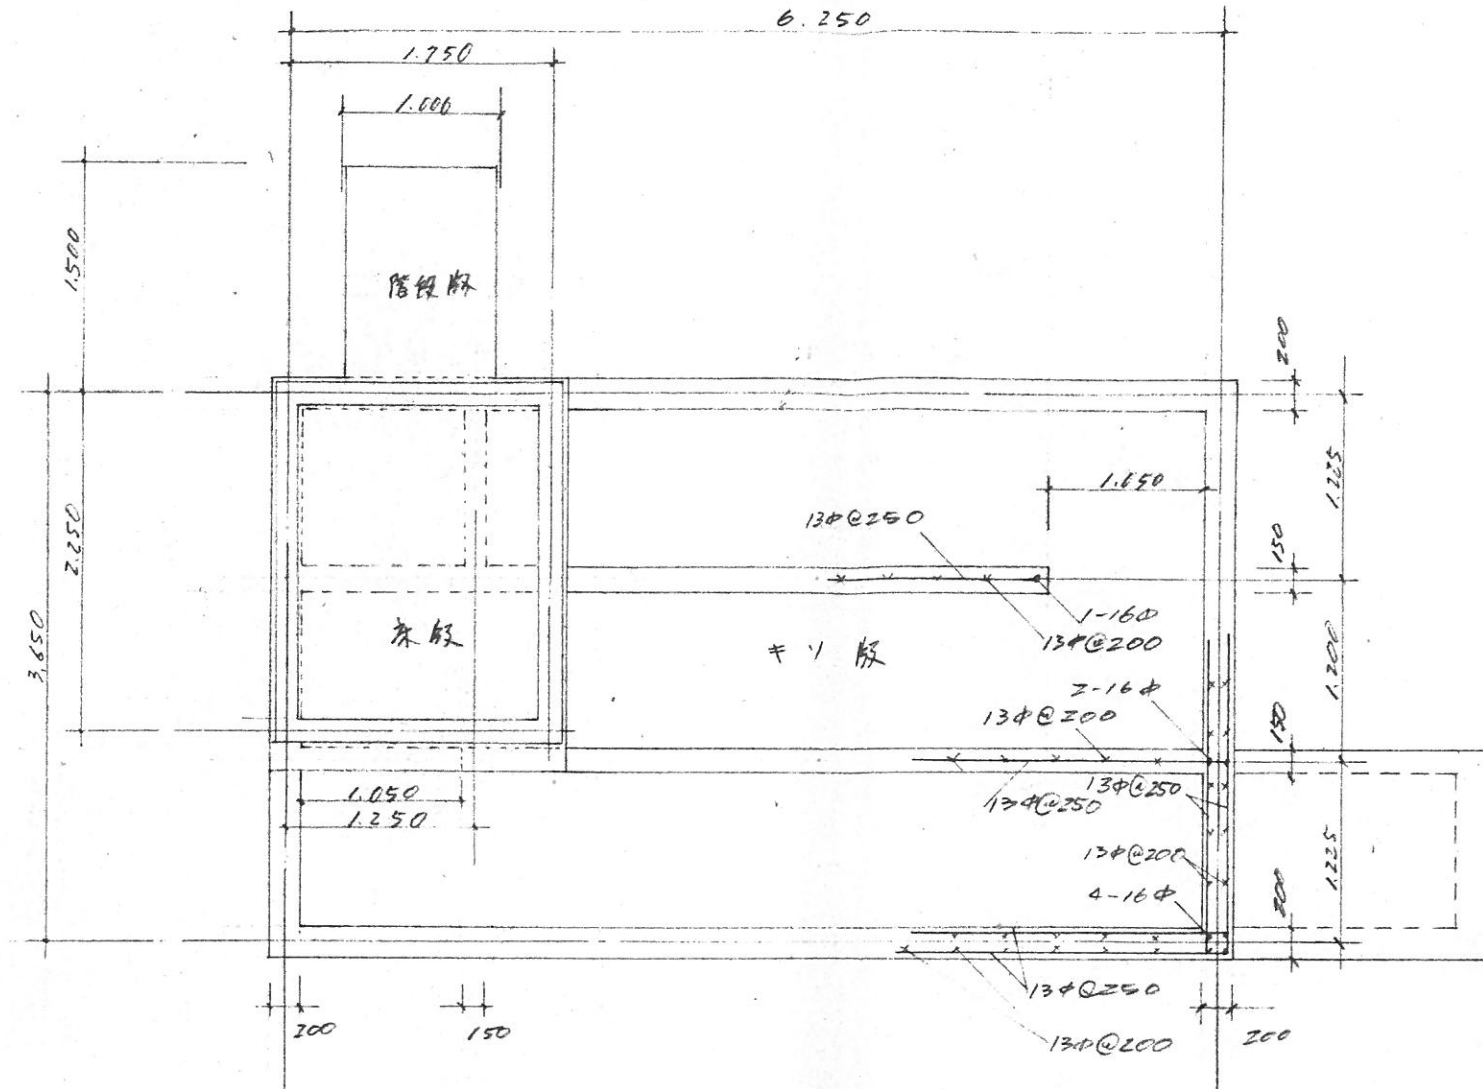

平面図 Y50

スクリューポンプ
透明カバー

在 昭
研

GL

層根版 1/50

床版 1/50

底 R 9L

層根版 1/50

床版 1/50

底

層根版 7120 all 9x@200

床版 7200 all 9x@150

基礎

床版 1/50

底口型 1/30

階板 1/30