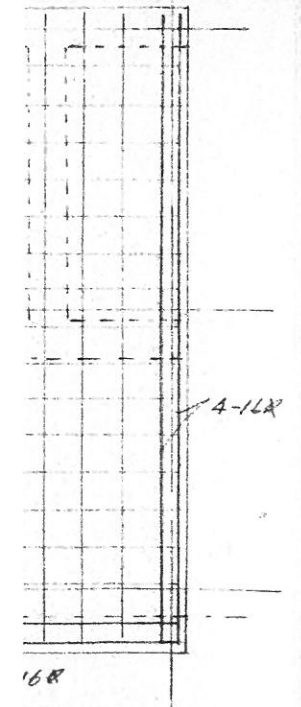

平面図 Y50

スクリューポンプ
透明カバー

在 昭
研

GL

層根版 1/50

床版 1/50

底 R 9L

層根版 1/50

床版 1/50

底

層根版 7120 all 9x@200

床版 7200 all 9x@150

基礎

床版 1/50

底口型 1/30

階板 1/30

壁断面図 1/30

200 all 9φ@150

基礎版 1/30