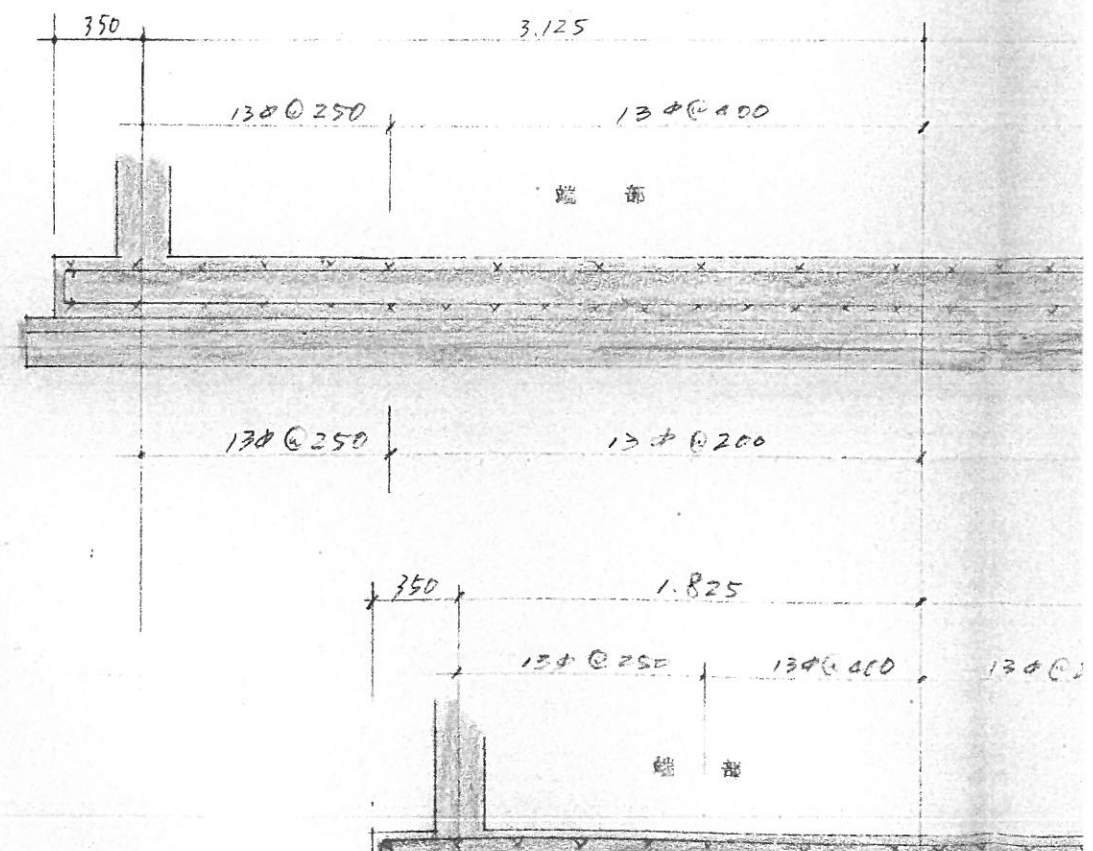

平面図 Y50

スクリューポンプ
透明カバー

在 昭
研

GL

層根版 1/50

床版 1/50

底 R 9L

層根版 1/50

床版 1/50

底

層根版 7120 all 9x@200

床版 7200 all 9x@150

基礎

床版 1/50

底口型 1/30

階板 1/30