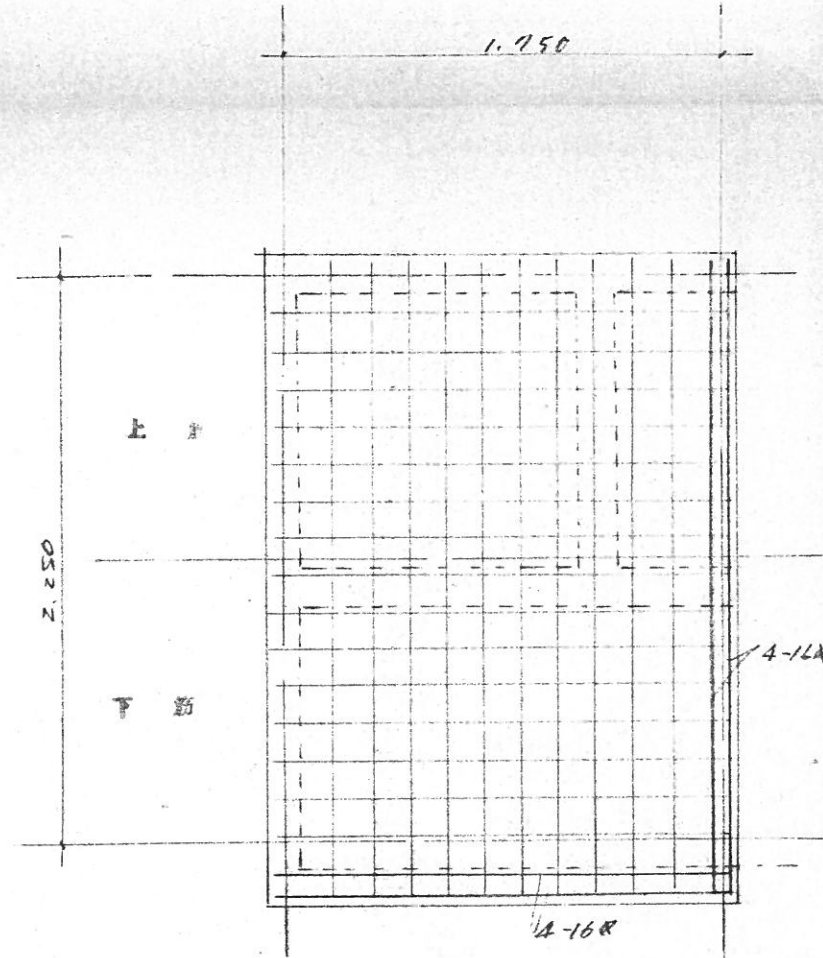

平面図 Y50

スクリューポンプ
透明カバー

在 昭
研

GL

層根版 1/50

床版 1/50

底 R 9L

層根版 1/50

床版 1/50

底

層根版 7120 all 9x@200

床版 7200 all 9x@150

基礎

床版 1/50

底口型 1/30

階板 1/30