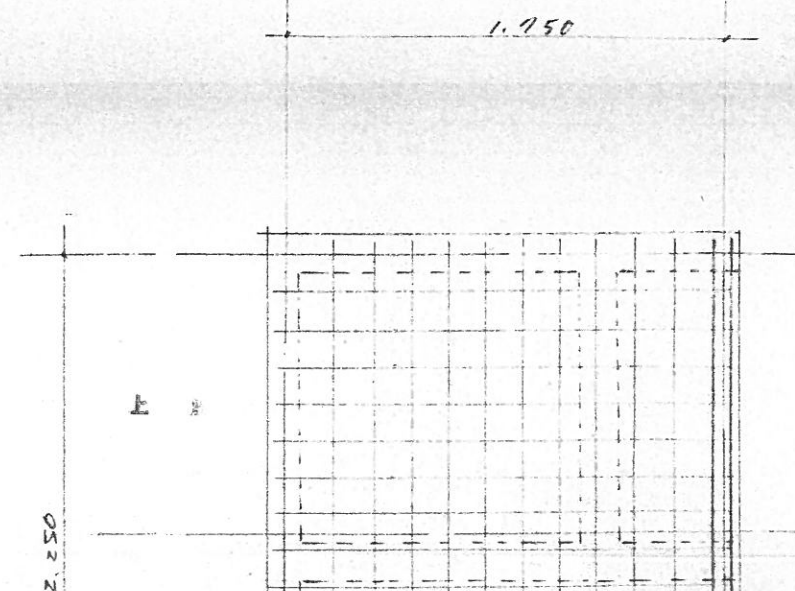

平面図 Y50

スクリューポンプ
透明カバー

在 昭
研

GL

層根版 1/50

床版 1/50

底 R 9L

層根版 1/50

床版 1/50

底

層根版 7120 all 9x@200

床版 7200 all 9x@150

基礎

床版 1/50

底口型 1/30

階板 1/30