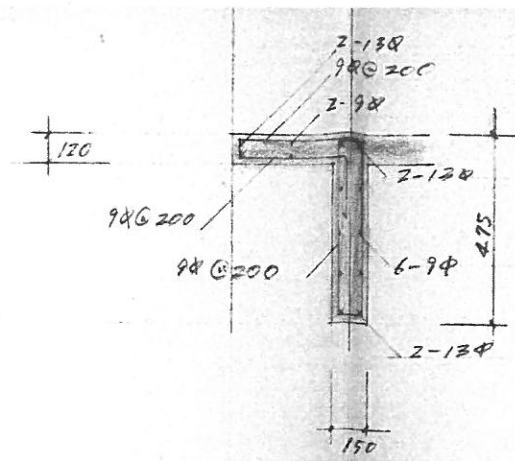

平面図 Y50

スクリューポンプ
透明カバー

在 昭
研

GL

層根版 1/50

床版 1/50

底 R 9L

層根版 1/50

床版 1/50

底

層根版 7120 all 9x@200

床版 7200 all 9x@150

基礎

床版 1/50

底口型 1/30

階板 1/30