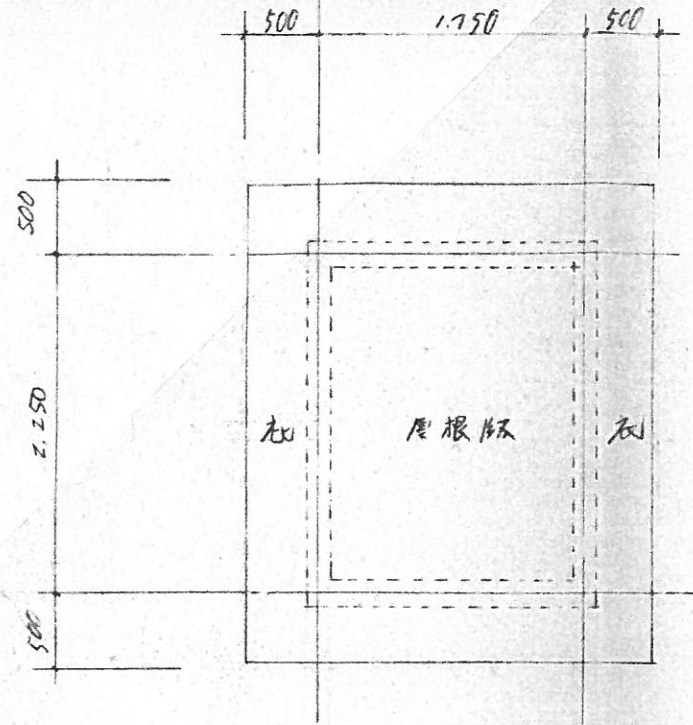

平面図 Y50

スクリューポンプ
透明カバー

在 昭
研

GL

層根版 1/50

床版 1/50

底 R 9L

層根版 1/50

床版 1/50

底

層根版 7120 all 9x@200

床版 7200 all 9x@150

基礎

床版 1/50

底口型 1/30

階板 1/30