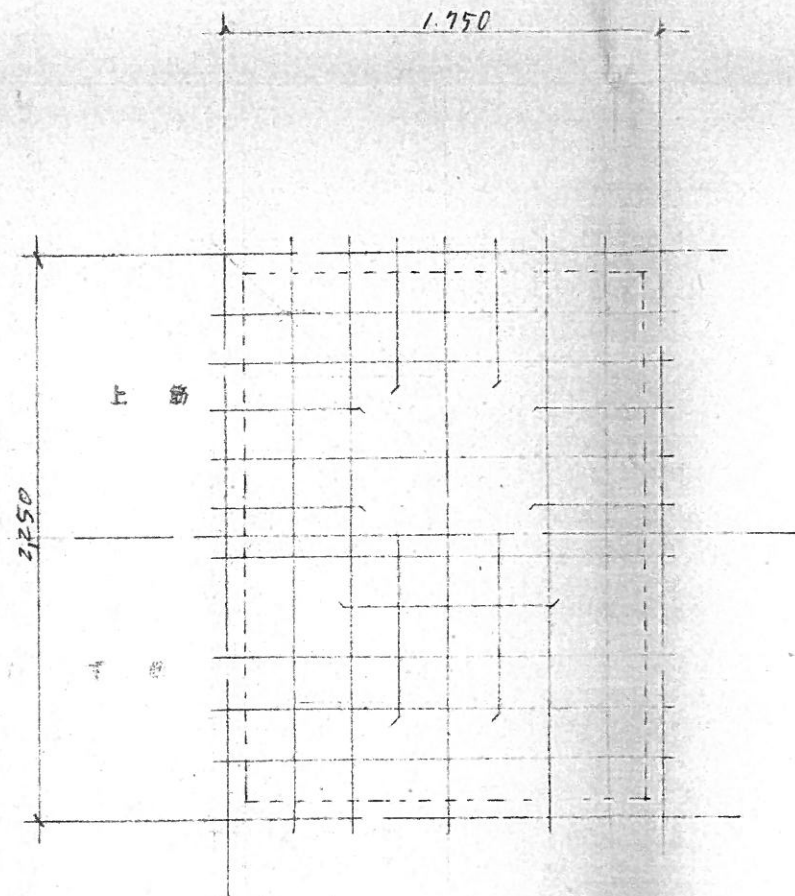

平面図 Y50

スクリューポンプ
透明カバー

在 昭
研

GL

層根版 1/50

床版 1/50

底 R 9L

層根版 1/50

床版 1/50

底

層根版 7120 all 9x@200

床版 7200 all 9x@150

基礎

床版 1/50

底口型 1/30

階板 1/30