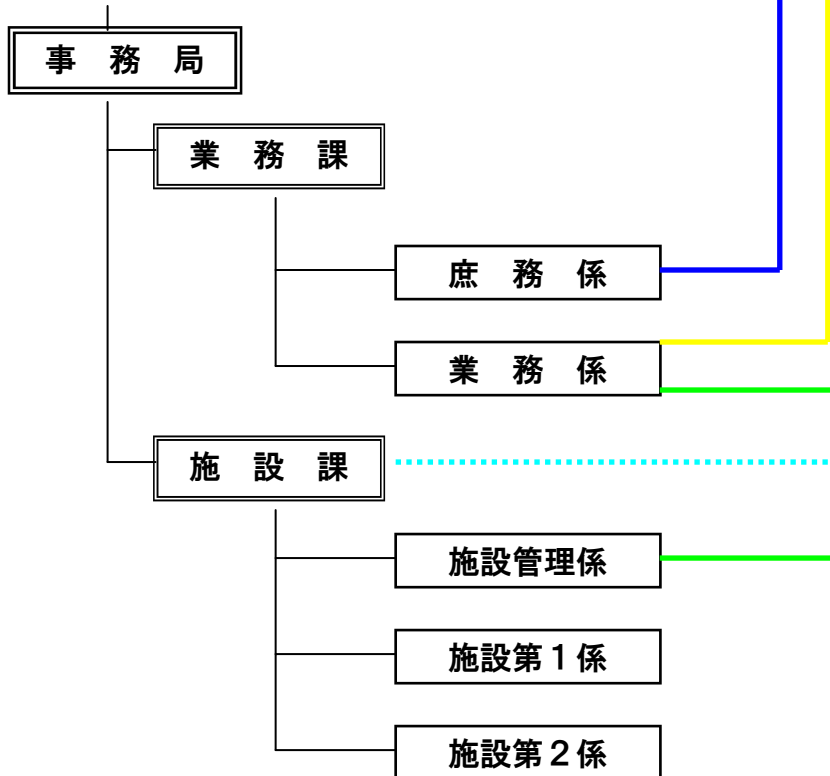

### 会津若松地方広域市町村圏整備組合(統合前)

### 会津若松地方広域市町村圏整備組合(統合後)

統合  
H18.9.1

	業務統合
	名称変更
	変更箇所