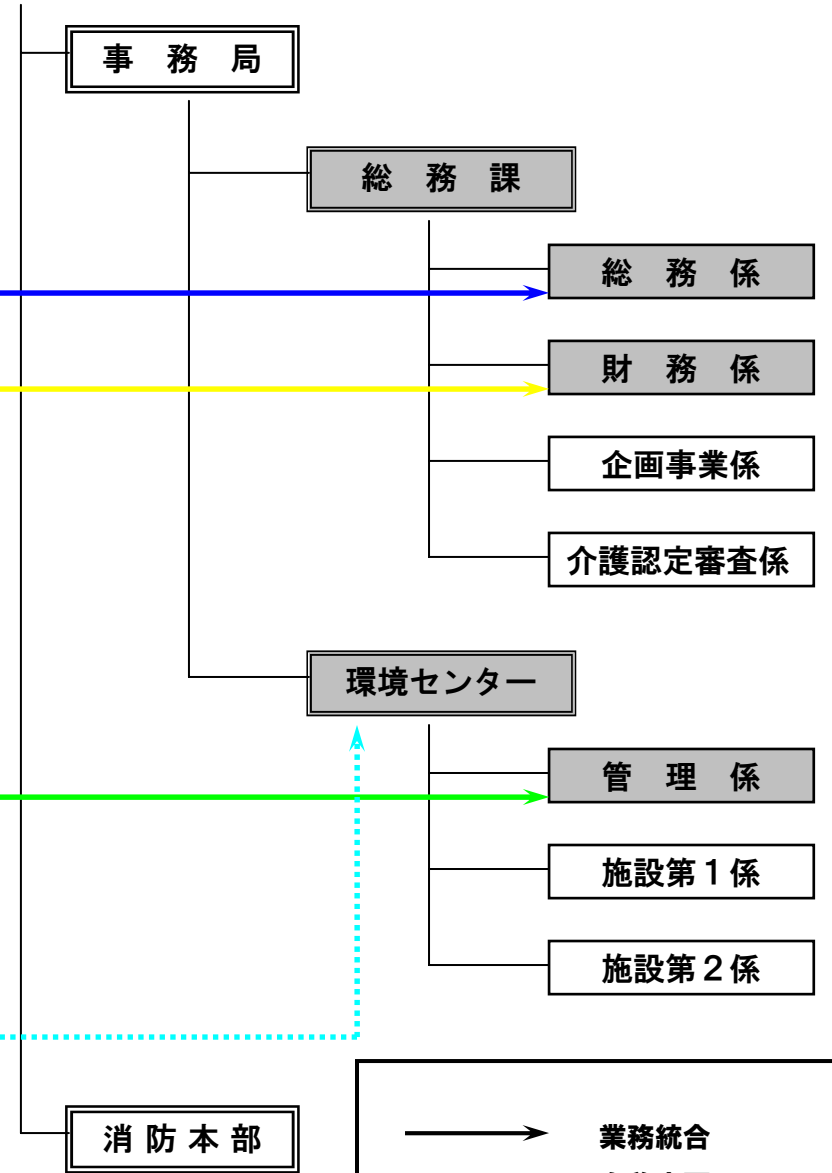

### 会津若松地方広域市町村圏整備組合(統合前)

### 会津若松地方広域市町村圏整備組合(統合後)

統合  
H18.9.1

	業務統合
	名称変更
	変更箇所